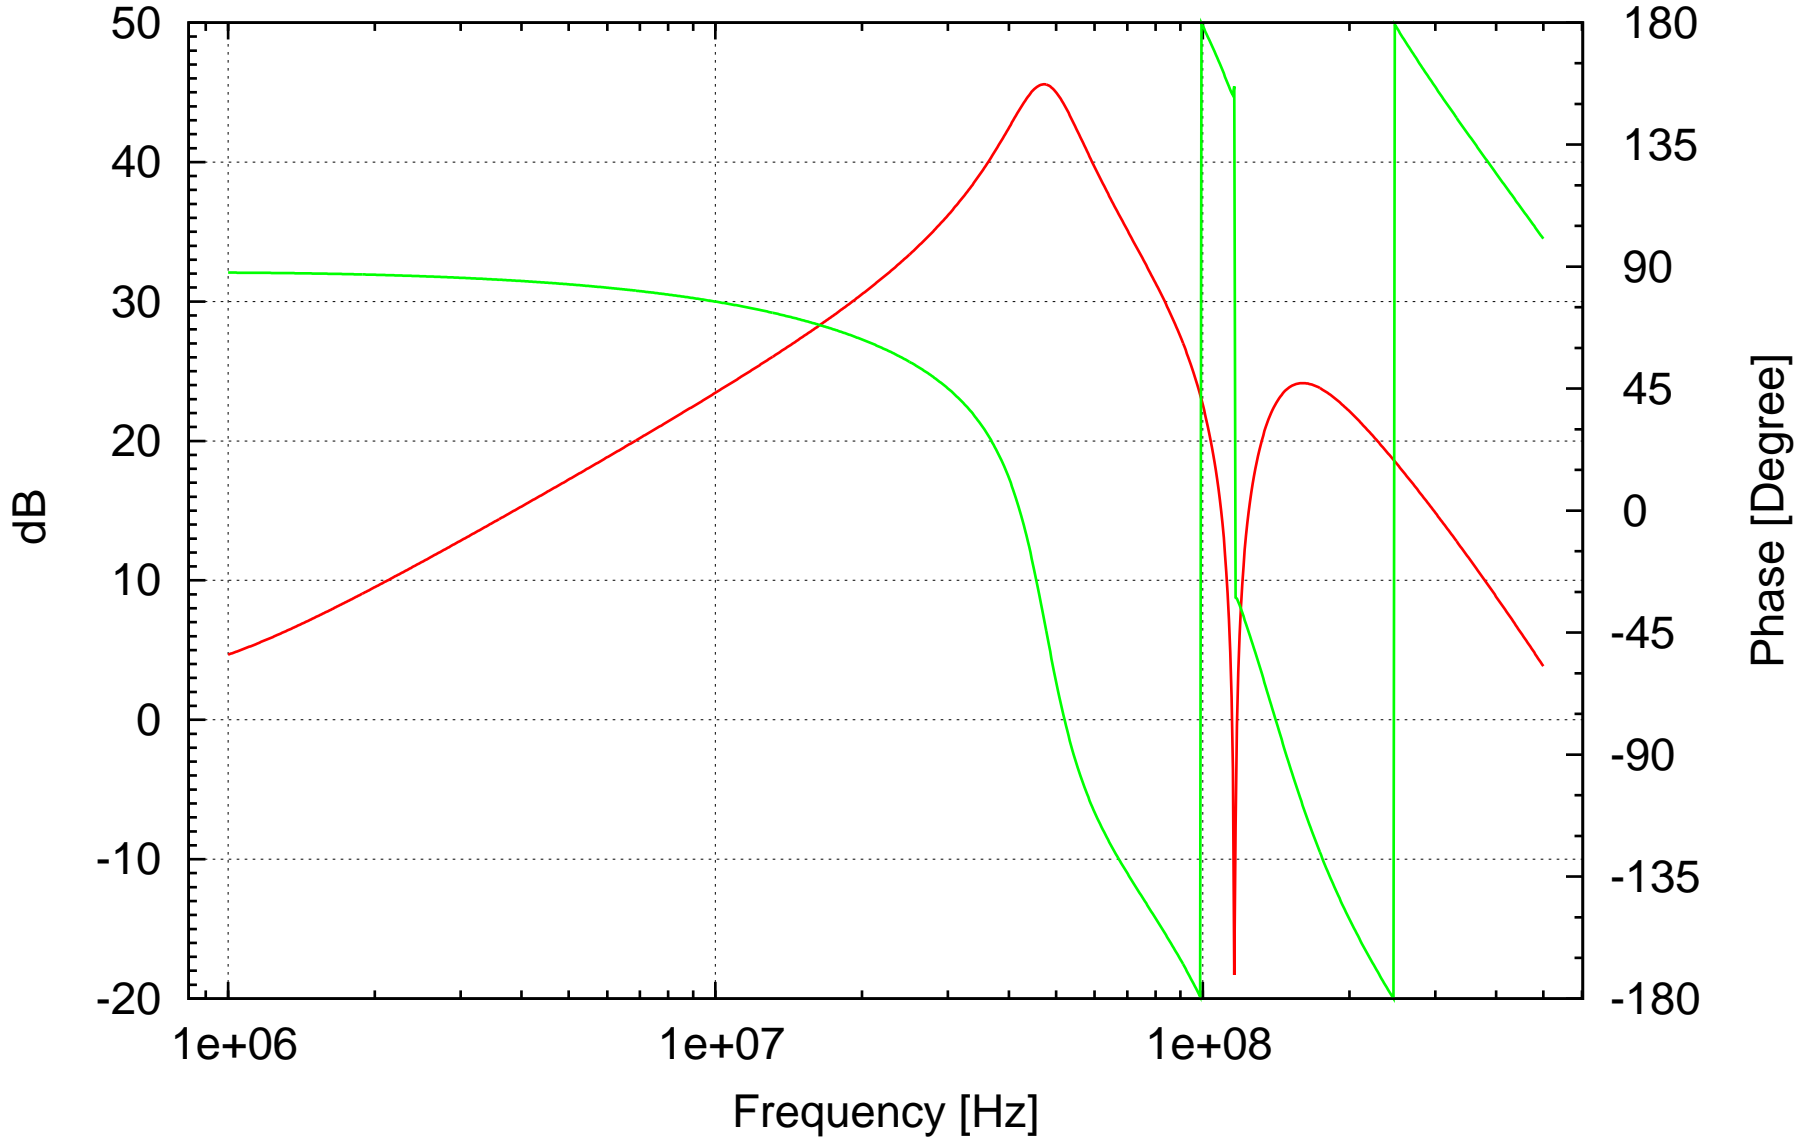

- |             |             |                     |            |
|-------------|-------------|---------------------|------------|
| RNoise(Rd)  | — (red)     | RNoise(Rs)          | — (black)  |
| RNoise(R1)  | — (green)   | RNoise(Rload)       | — (orange) |
| RNoise(Rw2) | — (blue)    | OP UNoise(max4106)  | — (grey)   |
| RNoise(R22) | — (magenta) | OP INoise+(max4106) | — (red)    |
| RNoise(R8)  | — (cyan)    | OP INoise-(max4106) | — (green)  |
| RNoise(R7)  | — (yellow)  | Sum Noise           | — (blue)   |

U(no) [V/A] dB ——— U(no) [V/A] Phase ———